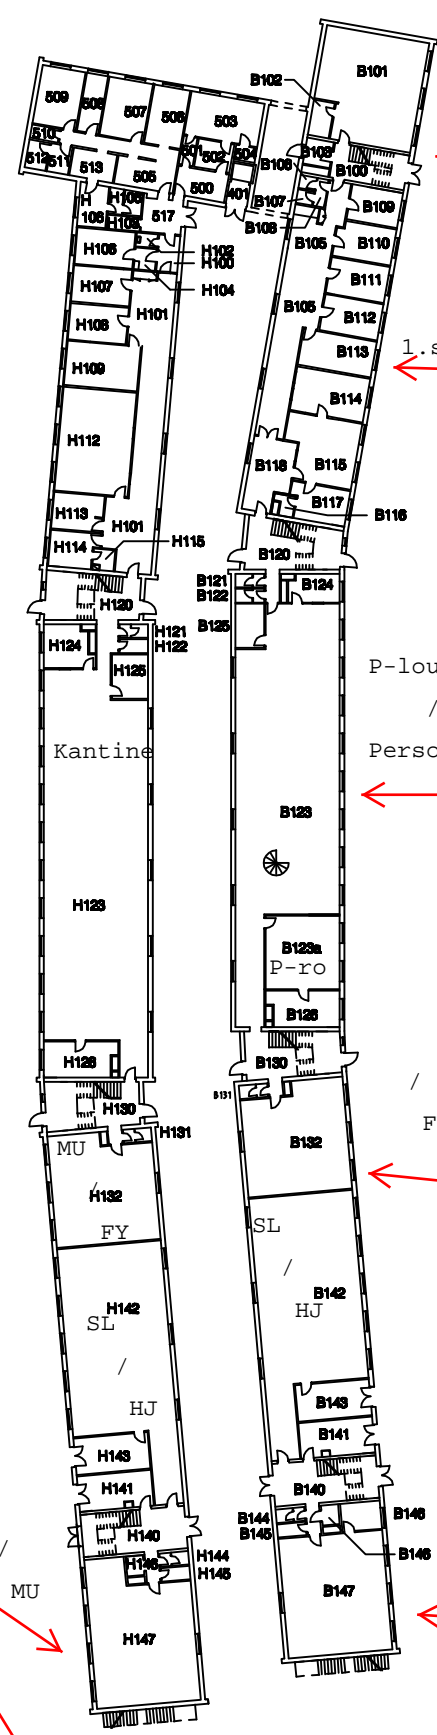

Lokaleplan 16/17

T-" - Teamrum
H-V - Hold/værksted
P-" - Personalerum
Ind,mel,ud
X/Y - Stue/1.sal

Lærkelængen