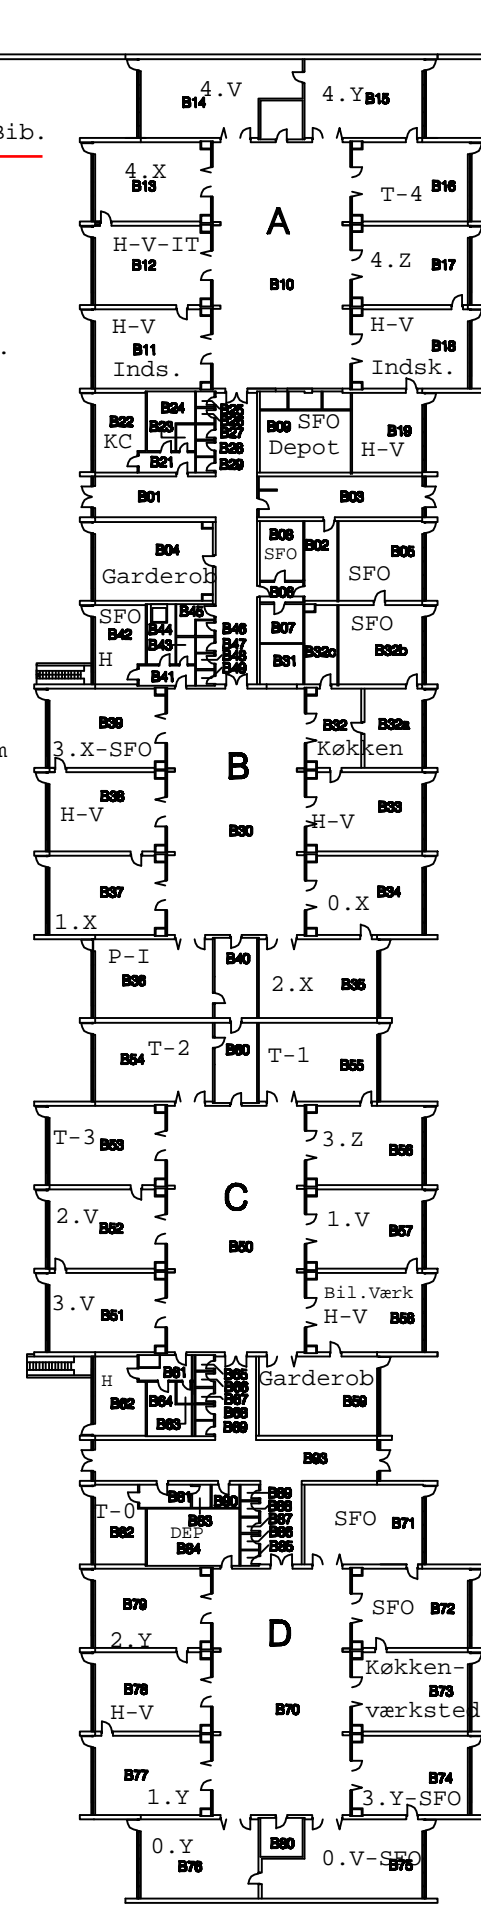

Lokaleplan 16/17

T-" - Teamrum
H-V - Hold/værksted
P-" - Personalerum
Ind,mel,ud
X/Y - Stue/1.sal

Lærkelængen