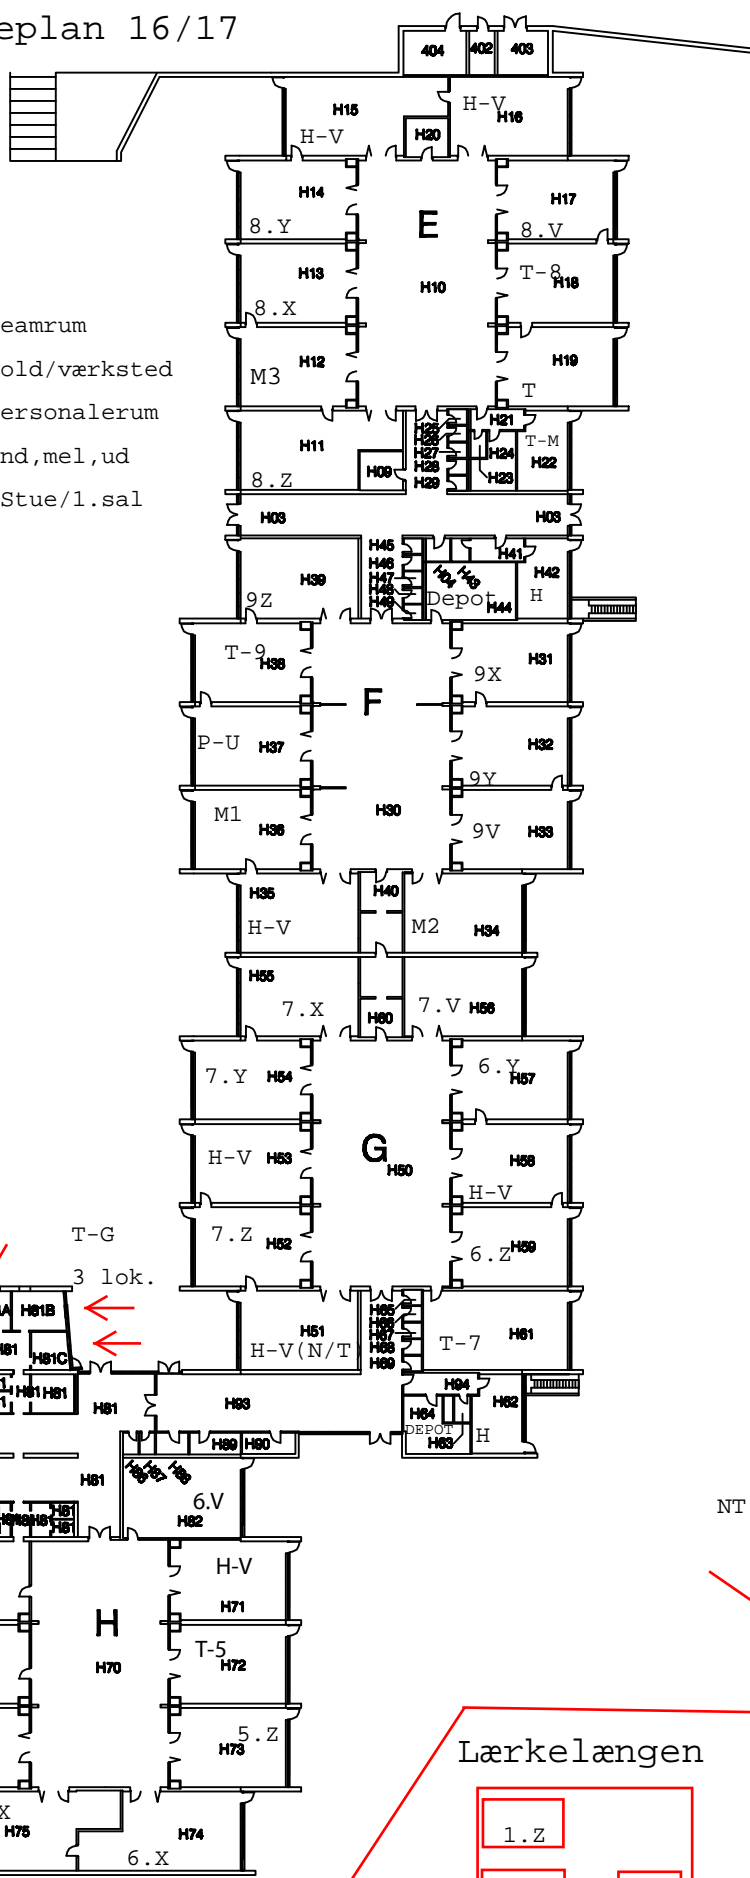

Lokaleplan 16/17

T-" - Teamrum
H-V - Hold/værksted
P-" - Personalerum
Ind,mel,ud
X/Y - Stue/1.sal

Lærkelængen